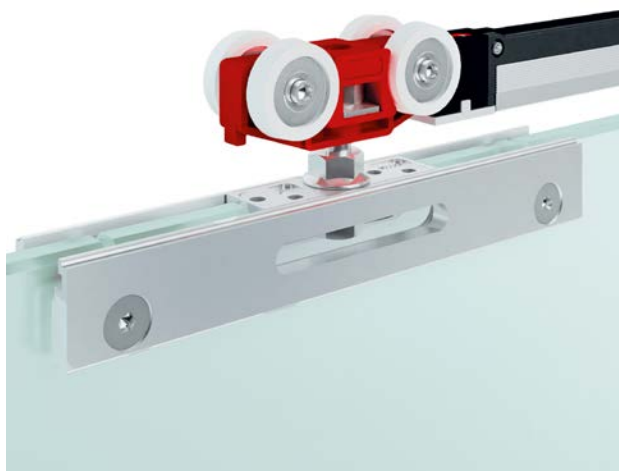

Pinza para vidrio PREMIUM

ACCESORIOS PREMIUM