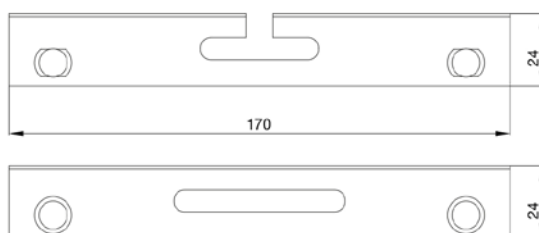

Plano técnico