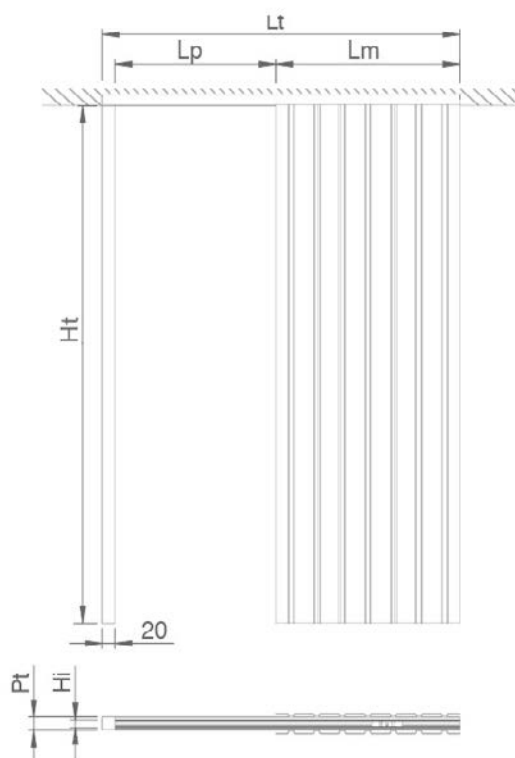

Dimensiones

El premarco ALVAZ, lo fabricamos tanto en medidas estándar (ver tabla) como en medidas especiales hasta 2950 mm en altura.

Lp (Ancho de paso)	Hp (Altura de paso)	Lt x Ht (Ocupación del premarco)	Pt / Ht (Pared terminada / Hueco interior)
600	2030 / 2100	1290 x 2100 / 2200	105/70
700	2030 / 2100	1490 x 2100 / 2200	105/70
800	2030 / 2100	1690 x 2100 / 2200	105/70
900	2030 / 2100	1890 x 2100 / 2200	105/70
1000	2030 / 2100	2090 x 2100 / 2200	105/70
1100	2030 / 2100	2290 x 2100 / 2200	105/70
1200	2030 / 2100	2490 x 2100 / 2200	105/70

Todas las medidas están en milímetros.

Plano técnico