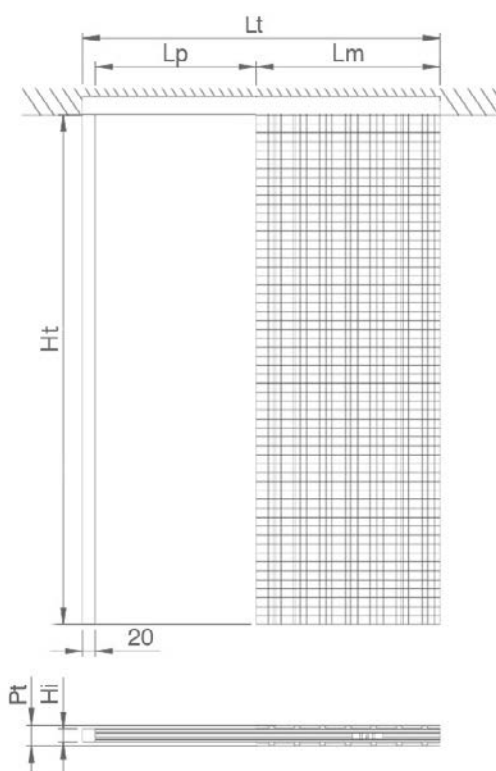

Dimensiones

El premarco RASO-TECHO, lo fabricamos tanto en medidas estándar (ver tabla) como **en medidas especiales hasta 2950 mm en altura.**

Lp (Ancho de paso)	Hp (Altura de paso)	Lt x Ht (Ocupación del premarco)	Pt / Ht (Pared terminada / Huevo interior)		
600	A medida	1300 x <2950	90/52	105/67	125/87
700	A medida	1500 x <2950	90/52	105/67	125/87
800	A medida	1700 x <2950	90/52	105/67	125/87
900	A medida	1900 x <2950	90/52	105/67	125/87
1000	A medida	2100 x <2950	90/52	105/67	125/87
1100	A medida	2300 x <2950	90/52	105/67	125/87
1200	A medida	2500 x <2950	90/52	105/67	125/87
1300	A medida	2700 x <2950	90/52	105/67	125/87
1400	A medida	2900 x <2950	90/52	105/67	125/87

Todas las medidas están en milímetros.

Plano técnico