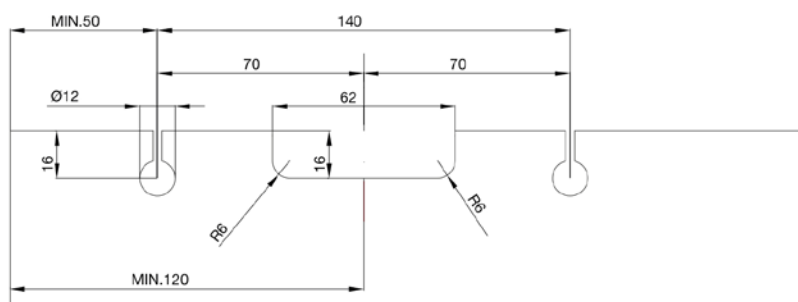

Plano técnico