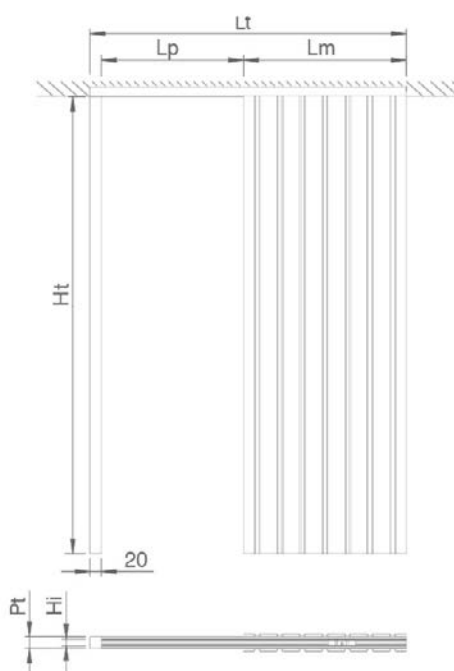

Dimensiones y plano técnico

El premarco ALVAZ, lo fabricamos tanto en medidas estándar (ver tabla) como en medidas especiales hasta 2950 mm en altura.

Lp (Ancho de paso)	Hp (Altura de paso)	Lt x Ht (Ocupación del premarco)	Pt / Ht (Pared terminada / Hueco interior)
600	2030 / 2100	1290 x 2100 / 2200	105/70
700	2030 / 2100	1490 x 2100 / 2200	105/70
800	2030 / 2100	1690 x 2100 / 2200	105/70
900	2030 / 2100	1890 x 2100 / 2200	105/70
1000	2030 / 2100	2090 x 2100 / 2200	105/70
1100	2030 / 2100	2290 x 2100 / 2200	105/70
1200	2030 / 2100	2490 x 2100 / 2200	105/70

Estos son los perfiles de premarcos disponibles para este modelo de cartón-yeso:

Perfil	Hi (Hueco interno)	Máx. Pta (Máx. puerta recomendada)	Pt 12,5 (Pared terminada placa 12,5)	Pt 15 (Pared terminada placa 15)
Perfil 70	48	35	95	100
Perfil 75	52	40	100	105
Perfil 90	67	50	115	120
Perfil 110	87	70	135	140

Todas las medidas están en milímetros.