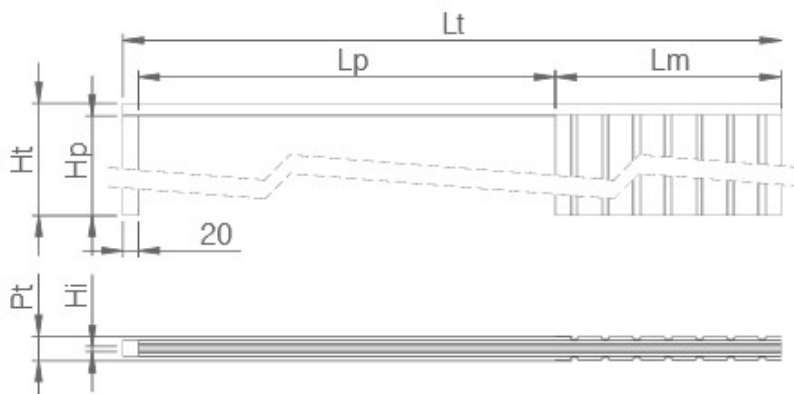

Dimensiones

El premarco SANWIC, lo fabricamos tanto en medidas estándar (ver tabla) como en **medidas especiales hasta 2950 mm en altura.**

Lp (Ancho de paso)	Hp (Altura de paso)	Lt x Ht (Ocupación del premarco)	Pt / Ht (Pared terminada / Hueco interior)
600 + 600	2030 / 2100	1920 x 2100 / 2210	170/132
700 + 700	2030 / 2100	2200 x 2100 / 2210	170/132
800 + 800	2030 / 2100	2490 x 2100 / 2210	170/132
900 + 900	2030 / 2100	2800 x 2100 / 2210	170/132
1000 + 1000	2030 / 2100	3100 x 2100 / 2210	170/132
1100 + 1100	2030 / 2100	3420 x 2100 / 2210	170/132
1200 + 1200	2030 / 2100	3700 x 2100 / 2210	170/132

Estos son los perfiles de premarcos disponibles para este modelo de cartón-yeso:

Perfil	Hi (Hueco interno)	Máx. Pta (Máx. puerta recomendada)	Pt 12,5 (Pared terminada placa 12,5)	Pt 15 (Pared terminada placa 15)
Perfil 70	48	35	95	100
Perfil 75	52	40	100	105
Perfil 90	67	50	115	120
Perfil 110	87	70	135	140

Todas las medidas están en milímetros.

Plano técnico