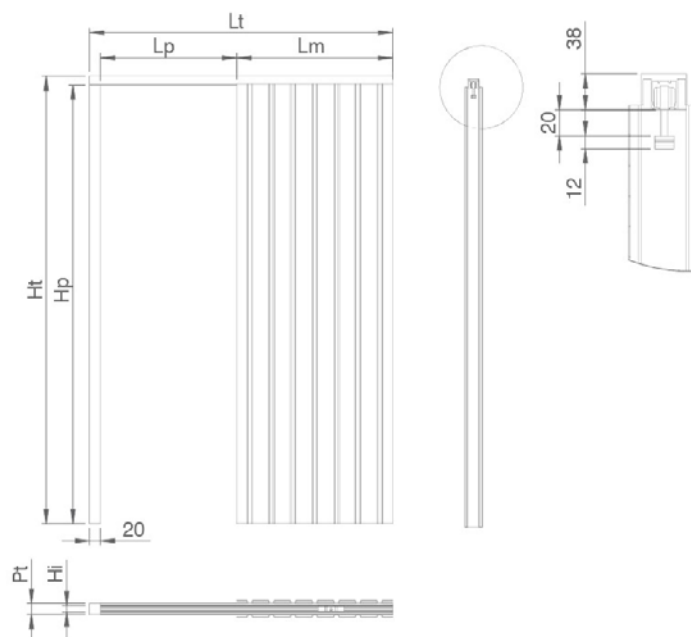

Dimensiones y plano técnico

El premarco ALFA, lo fabricamos tanto en medidas estándar (ver tabla) como en medidas especiales hasta 2950 mm en altura y hasta 2000 mm de ancho de paso.

Lp (Ancho de paso)	Hp (Altura de paso)	Lt x Ht (Ocupación del premarco)	Pt / Ht (Pared terminada / Huevo interior)		
600	2030 / 2110	1300 x 2100 / 2180	100/52	115/67	125/87
700	2030 / 2110	1500 x 2100 / 2180	100/52	115/67	125/87
800	2030 / 2110	1700 x 2100 / 2180	100/52	115/67	125/87
900	2030 / 2110	1900 x 2100 / 2180	100/52	115/67	125/87
1000	2030 / 2110	2100 x 2100 / 2180	100/52	115/67	125/87
1100	2030 / 2110	2300 x 2100 / 2180	100/52	115/67	125/87
1200	2030 / 2110	2500 x 2100 / 2180	100/52	115/67	125/87
1300	2030 / 2110	2700 x 2100 / 2180	100/52	115/67	125/87
1400	2030 / 2110	2900 x 2100 / 2180	100/52	115/67	125/87

Estos son los perfiles de premarcos disponibles para este modelo de cartón-yeso:

Perfil	Hi (Huevo interno)	Máx. Pta (Máx. puerta recomendada)	Pt 12,5 (Pared terminada placa 12,5)	Pt 15 (Pared terminada placa 15)
Perfil 70	48	35	95	100
Perfil 75	52	40	100	105
Perfil 90	67	50	115	120
Perfil 110	87	70	135	140

Todas las medidas están en milímetros.