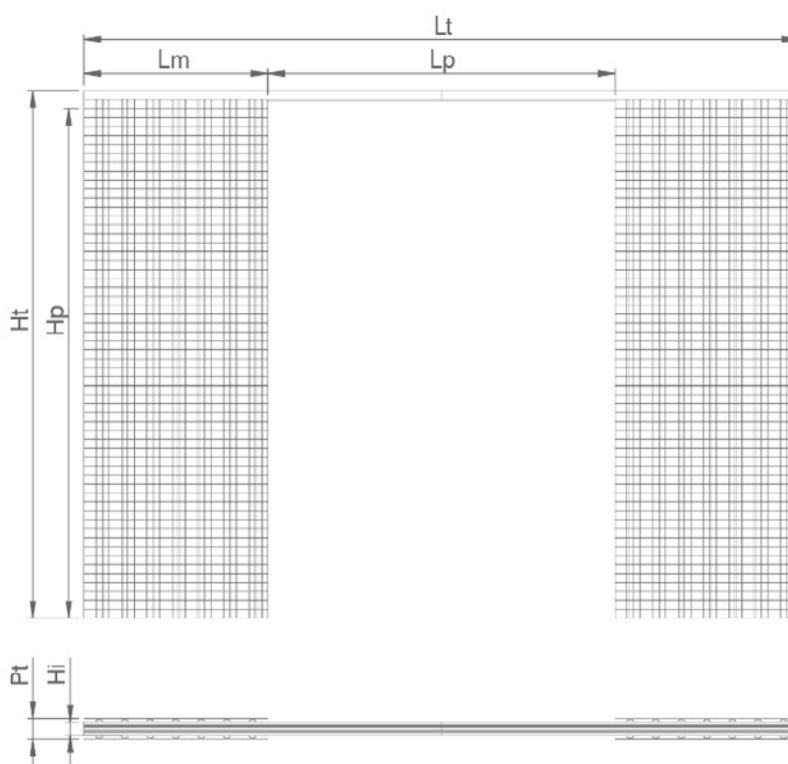

Dimensiones

El premarco ALFA DOBLE, lo fabricamos tanto en medidas estándar (ver tabla) como **en medidas especiales hasta 2950 mm en altura.**

Lp (Ancho de paso)	Hp (Altura de paso)	Lt x Ht (Ocupación del premarco)	Pt / Ht (Pared terminada / Huevo interior)		
600 + 600	2030 / 2110	2560 x 2100 / 2180	90/52	105/67	125/87
700 + 700	2030 / 2110	2960 x 2100 / 2180	90/52	105/67	125/87
800 + 800	2030 / 2110	3360 x 2100 / 2180	90/52	105/67	125/87
900 + 900	2030 / 2110	3760 x 2100 / 2180	90/52	105/67	125/87
1000 + 1000	2030 / 2110	4160 x 2100 / 2180	90/52	105/67	125/87
1100 + 1100	2030 / 2110	4560 x 2100 / 2180	90/52	105/67	125/87
1200 + 1200	2030 / 2110	4960 x 2100 / 2180	90/52	105/67	125/87
1300 + 1300	2030 / 2110	5360 x 2100 / 2180	90/52	105/67	125/87
1400 + 1400	2030 / 2110	5760 x 2100 / 2180	90/52	105/67	125/87

Todas las medidas están en milímetros.

Plano técnico