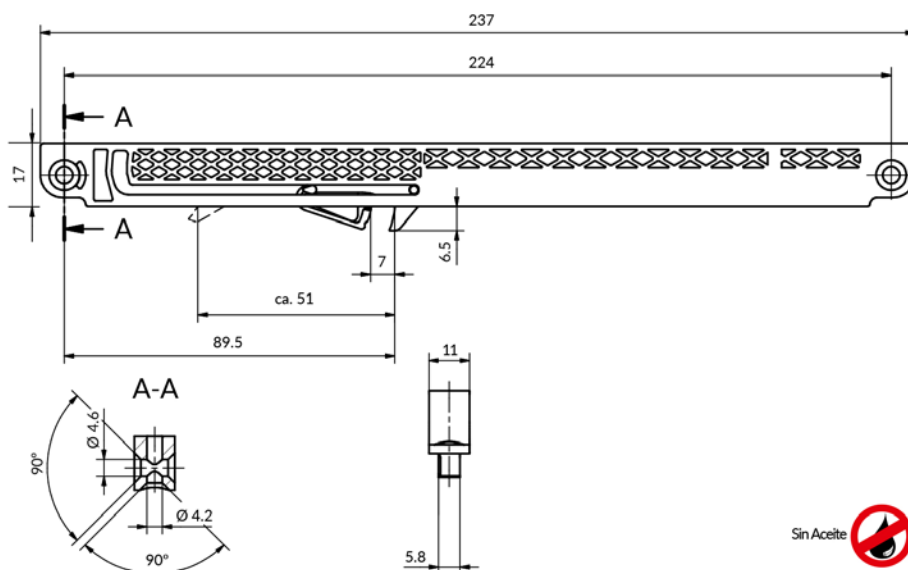

Plano técnico