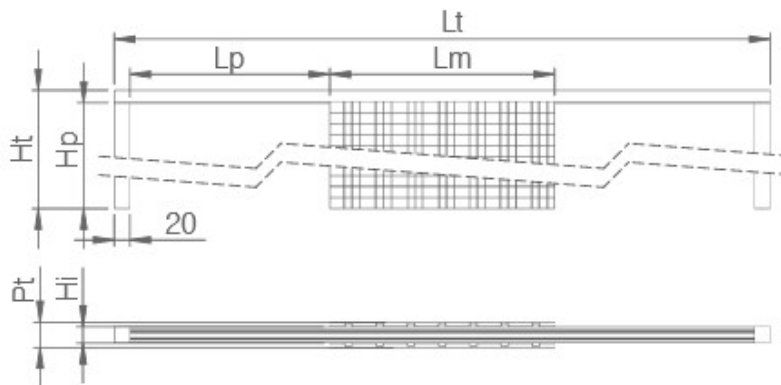

Dimensiones

El premarco BRIO. lo fabricamos tanto en medidas estándar (ver tabla) como en medidas especiales hasta 2950 mm en altura.

Lp (Ancho de paso)	Hp (Altura de paso)	Lt x Ht (Ocupación del premarco)	Pt / Ht (Pared terminada / Huevo interior)
600 + 600	2030 / 2100	1960 x 2100 / 2200	170/132
700 + 700	2030 / 2100	2260 x 2100 / 2200	170/132
800 + 800	2030 / 2100	2560 x 2100 / 2200	170/132
900 + 900	2030 / 2100	2860 x 2100 / 2200	170/132
1000 + 1000	2030 / 2100	3160 x 2100 / 2200	170/132
1100 + 1100	2030 / 2100	3460 x 2100 / 2200	170/132
1200 + 1200	2030 / 2100	3760 x 2100 / 2200	170/132

Todas las medidas están en milímetros.

Plano técnico