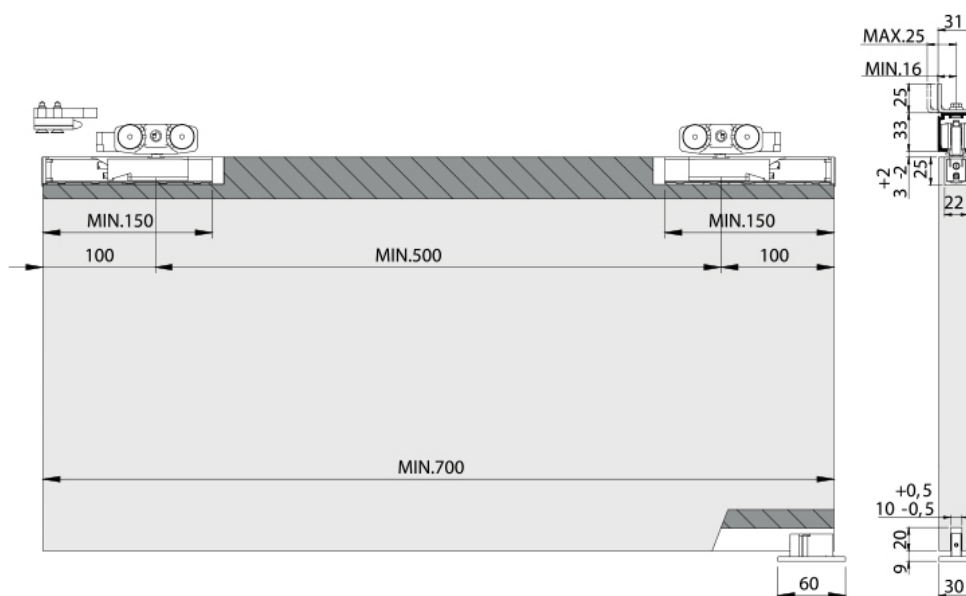

Plano técnico