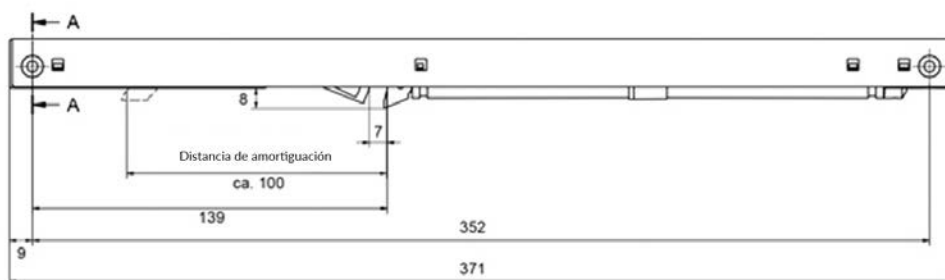

Plano técnico