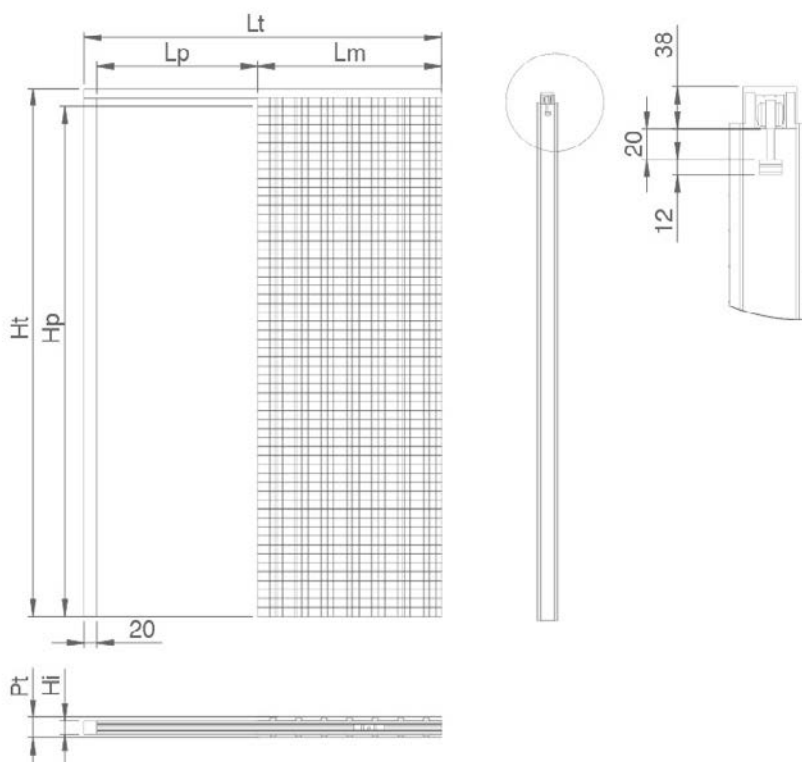

Dimensiones

El premarco ALFA, lo fabricamos tanto en medidas estándar (ver tabla) como en medidas especiales hasta 2950 mm en altura y hasta 2000 mm de ancho de paso.

Lp (Ancho de paso)	Hp (Altura de paso)	Lt x Ht (Ocupación del premarco)	Pt / Ht (Pared terminada / Huevo interior)		
600	2030 / 2110	1300 x 2100 / 2180	90/52	105/67	125/87
700	2030 / 2110	1500 x 2100 / 2180	90/52	105/67	125/87
800	2030 / 2110	1700 x 2100 / 2180	90/52	105/67	125/87
900	2030 / 2110	1900 x 2100 / 2180	90/52	105/67	125/87
1000	2030 / 2110	2100 x 2100 / 2180	90/52	105/67	125/87
1100	2030 / 2110	2300 x 2100 / 2180	90/52	105/67	125/87
1200	2030 / 2110	2500 x 2100 / 2180	90/52	105/67	125/87
1300	2030 / 2110	2700 x 2100 / 2180	90/52	105/67	125/87
1400	2030 / 2110	2900 x 2100 / 2180	90/52	105/67	125/87

Todas las medidas están en milímetros.

Plano técnico