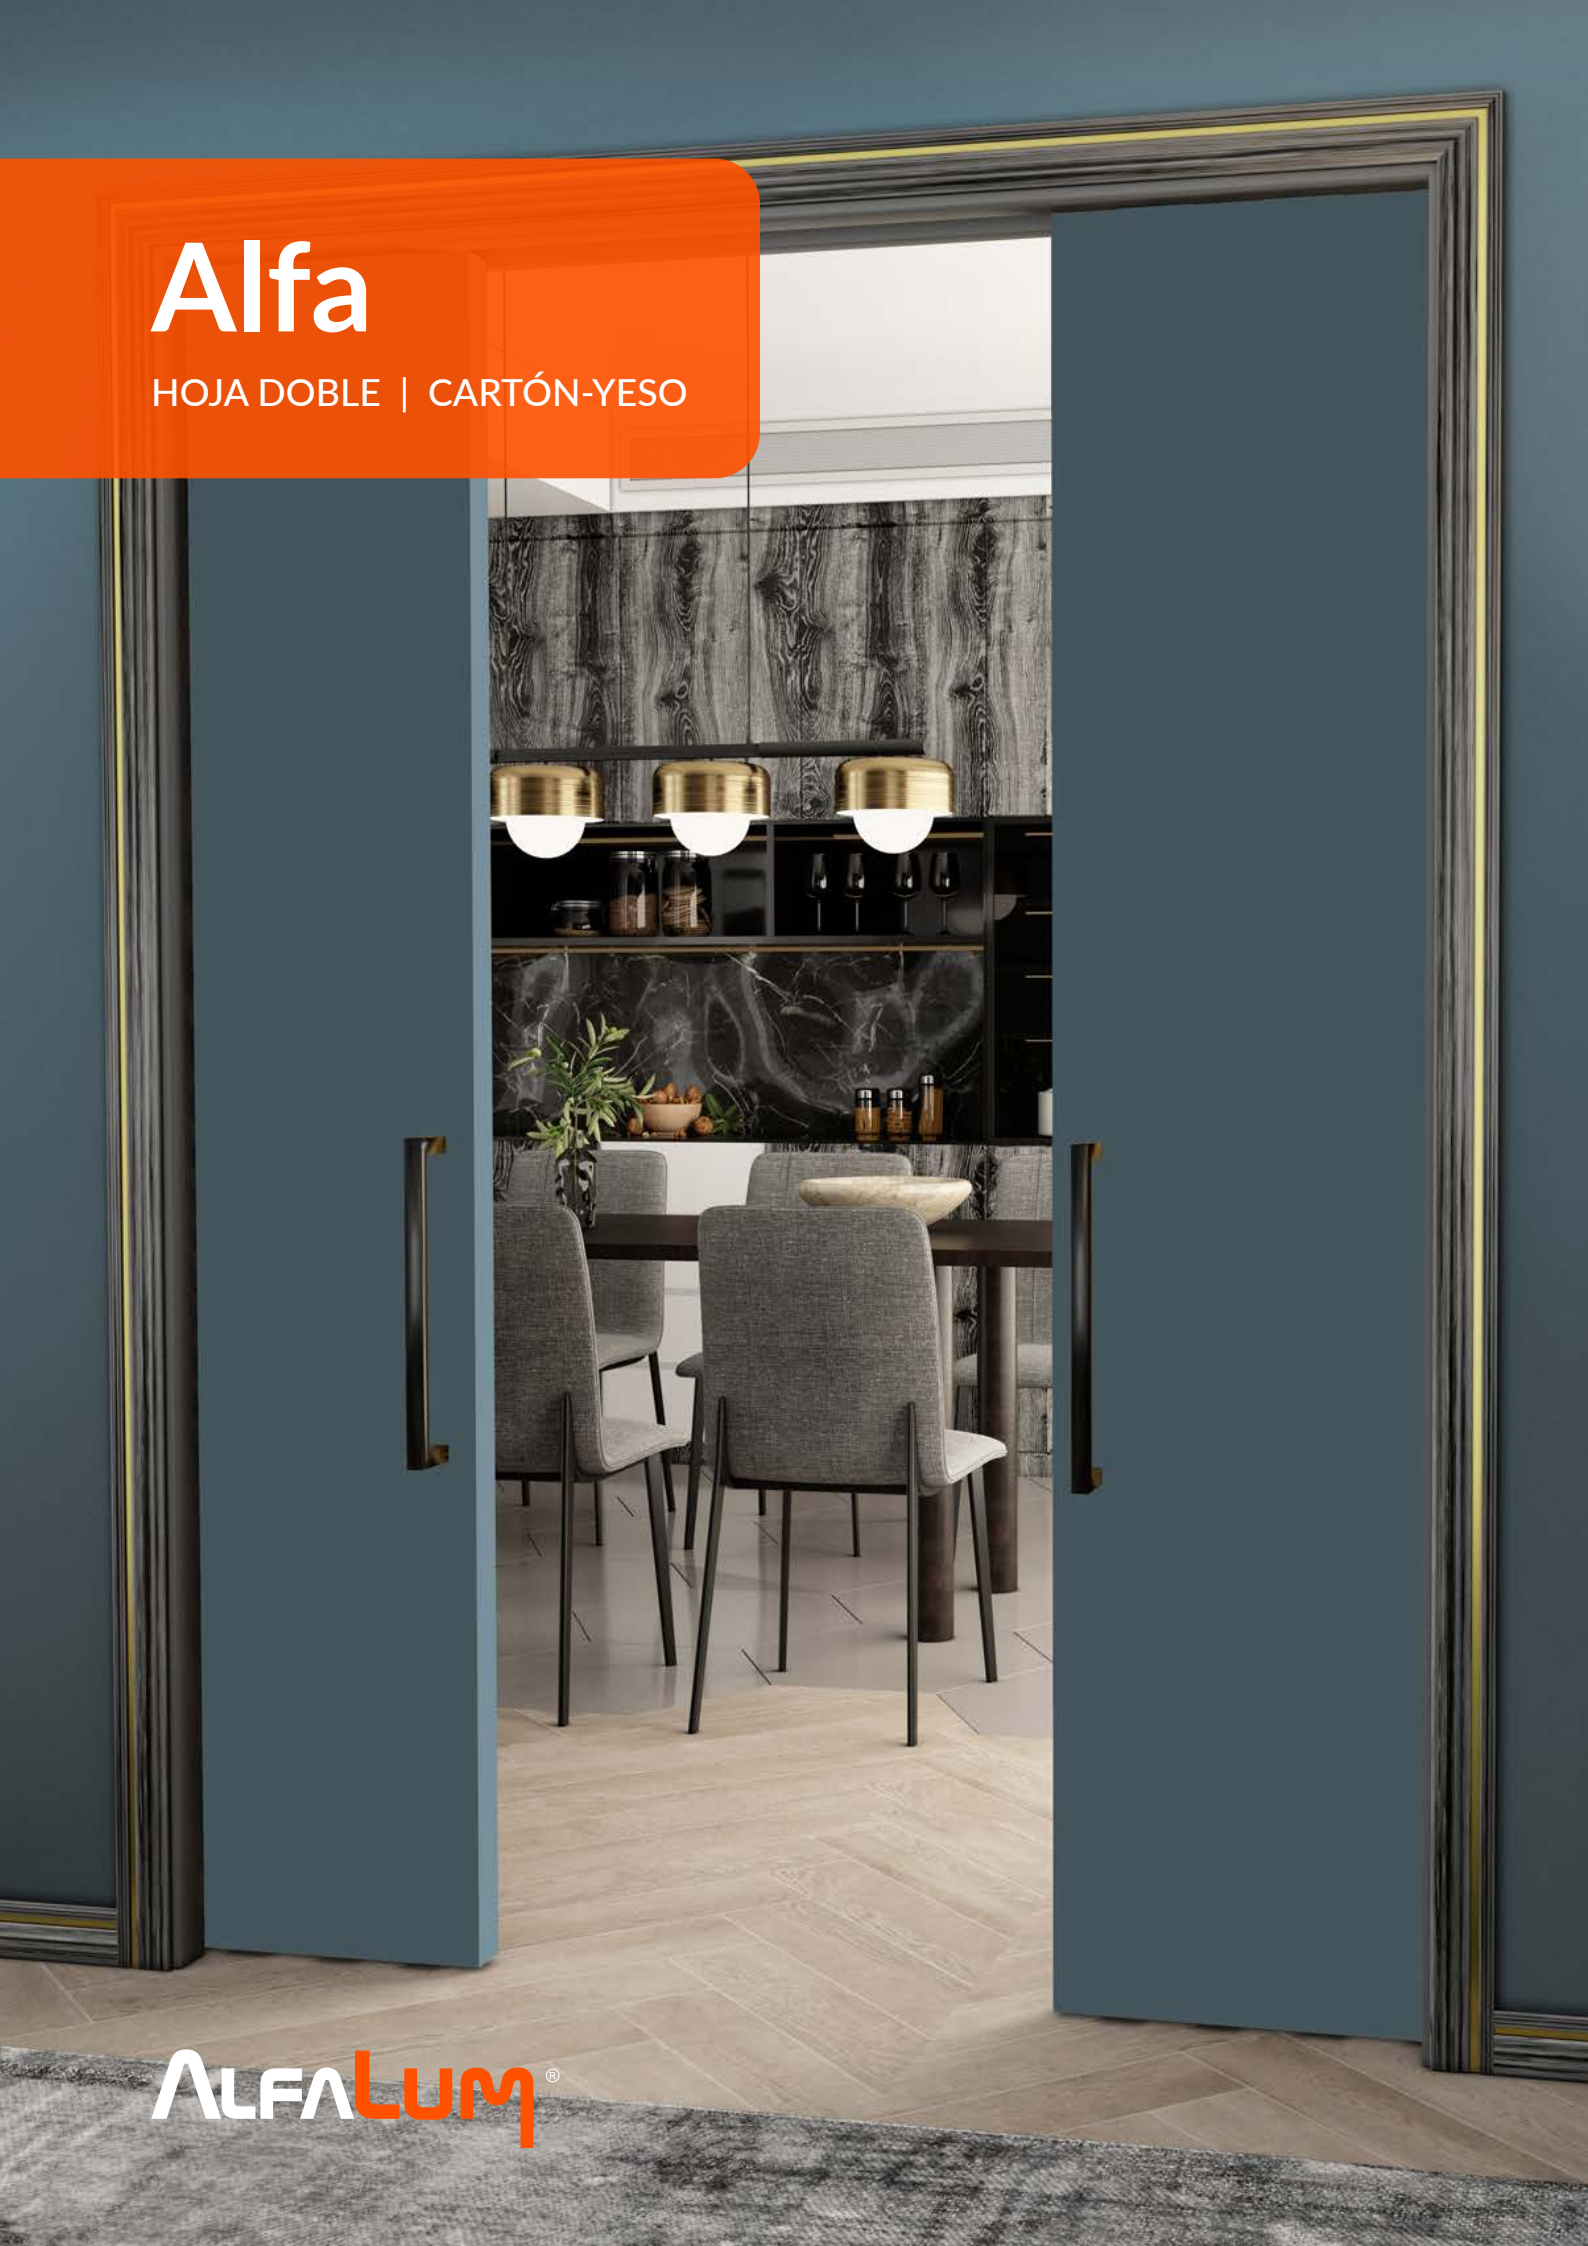

# Alfa

HOJA DOBLE | CARTÓN-YESO

El armazón para pared de cartón-yeso ALFA consta de dos puertas correderas ocultas y es ideal para cocinas, vestidores y baños. Fácil de colocar en cualquier ambiente doméstico, como en hoteles o restaurantes. Indicado para espacios en los que se desea ganar amplitud y mejorar el acceso.