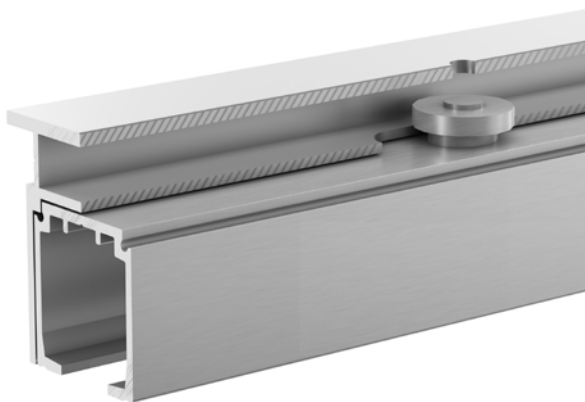

Guía extraíble PREMIUM

ACCESORIOS PREMIUM