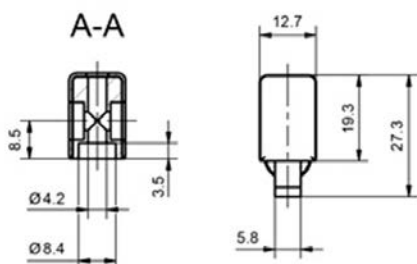

Plano técnico