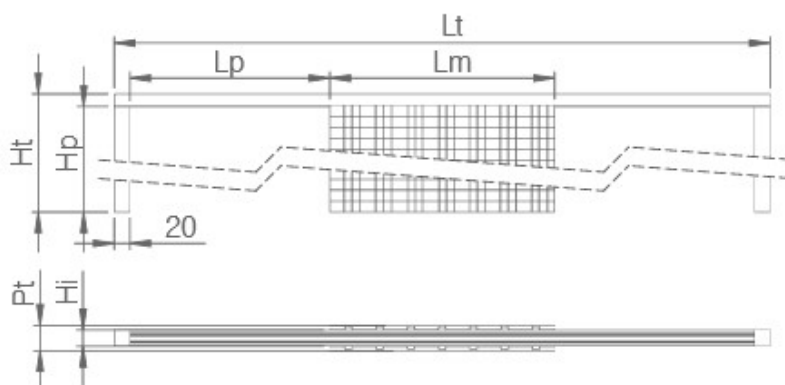

Dimensiones

El premarco BRIO lo fabricamos tanto en medidas estándar (ver tabla) como en medidas especiales hasta 2950 mm en altura.

Lp (Ancho de paso)	Hp (Altura de paso)	Lt x Ht (Ocupación del premarco)	Pt / Ht (Pared terminada / Hueco interior)
600 + 600	2030 / 2100	1960 x 2100 / 2200	170/132
700 + 700	2030 / 2100	2260 x 2100 / 2200	170/132
800 + 800	2030 / 2100	2560 x 2100 / 2200	170/132
900 + 900	2030 / 2100	2860 x 2100 / 2200	170/132
1000 + 1000	2030 / 2100	3160 x 2100 / 2200	170/132
1100 + 1100	2030 / 2100	3460 x 2100 / 2200	170/132
1200 + 1200	2030 / 2100	3760 x 2100 / 2200	170/132

Estos son los perfiles de premarcos disponibles para este modelo de cartón-yeso:

Perfil	Hi (Hueco interno)	Máx. Pta (Máx. puerta recomendada)	Pt 12,5 (Pared terminada placa 12,5)	Pt 15 (Pared terminada placa 15)
Perfil 70	48	35	95	100
Perfil 75	52	40	100	105
Perfil 90	67	50	115	120
Perfil 110	87	70	135	140

Todas las medidas están en milímetros.

Plano técnico