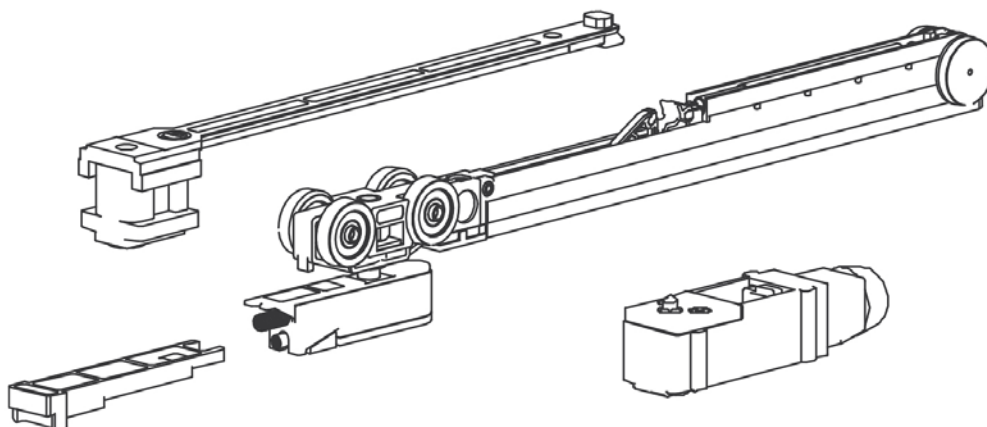

Plano técnico