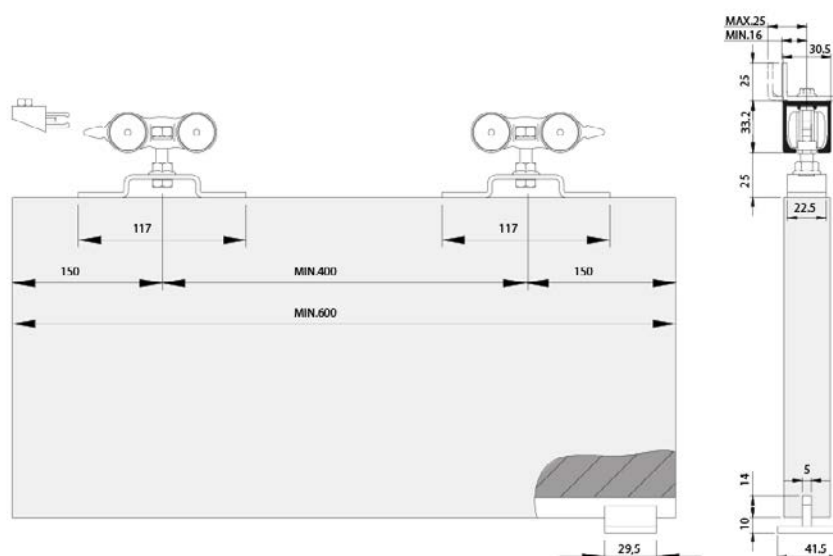

Plano técnico