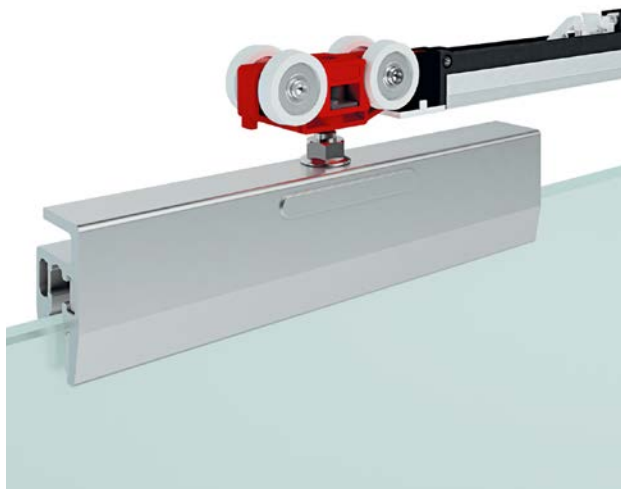

Pinza para vidrio BASIC

ACCESORIOS BASIC

ALFALUM®