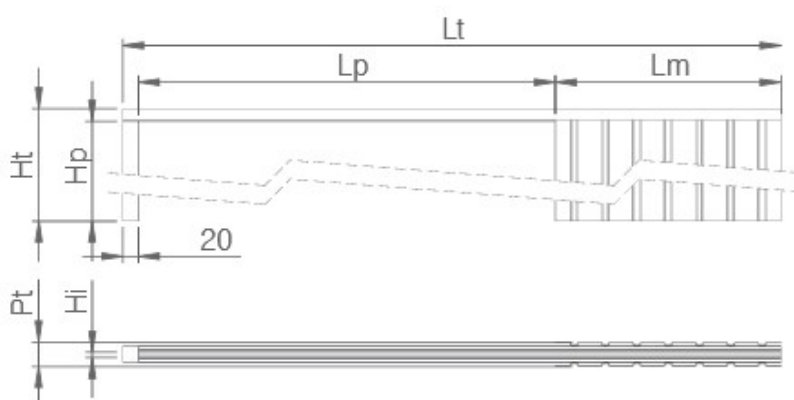

Dimensiones

El premarco SANWIC, lo fabricamos tanto en medidas estándar (ver tabla) como en **medidas especiales hasta 2950 mm en altura.**

Lp (Ancho de paso)	Hp (Altura de paso)	Lt x Ht (Ocupación del premarco)	Pt / Ht (Pared terminada / Hueco interior)
600 + 600	2030 / 2100	1920 x 2100 / 2210	170/132
700 + 700	2030 / 2100	2200 x 2100 / 2210	170/132
800 + 800	2030 / 2100	2490 x 2100 / 2210	170/132
900 + 900	2030 / 2100	2800 x 2100 / 2210	170/132
1000 + 1000	2030 / 2100	3100 x 2100 / 2210	170/132
1100 + 1100	2030 / 2100	3420 x 2100 / 2210	170/132
1200 + 1200	2030 / 2100	3700 x 2100 / 2210	170/132

Todas las medidas están en milímetros.

Plano técnico