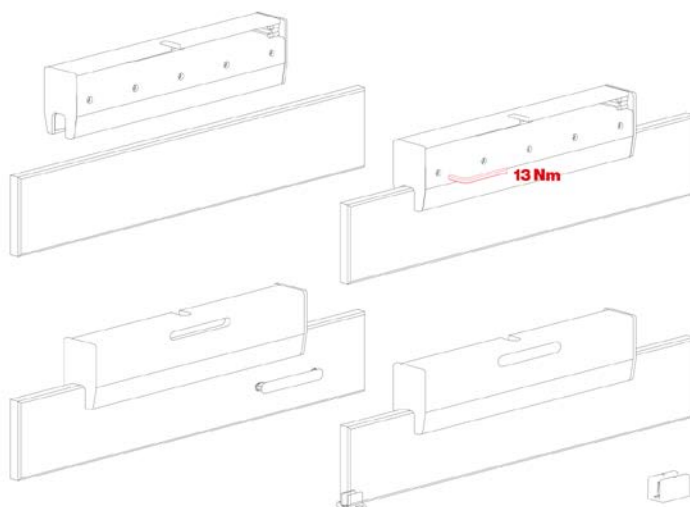

Plano técnico