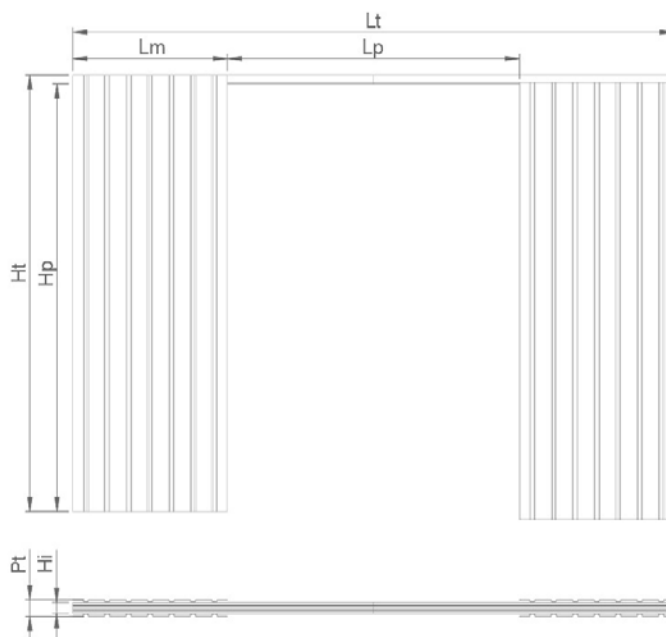

Dimensiones y plano técnico

El premarco ALFA DOBLE, lo fabricamos tanto en medidas estándar (ver tabla) como **en medidas especiales hasta 2950 mm en altura.**

Lp (Ancho de paso)	Hp (Altura de paso)	Lt x Ht (Ocupación del premarco)	Pt / Ht (Pared terminada / Huevo interior)		
600 + 600	2030 / 2110	2560 x 2100 / 2180	100/52	115/67	125/87
700 + 700	2030 / 2110	2960 x 2100 / 2180	100/52	115/67	125/87
800 + 800	2030 / 2110	3360 x 2100 / 2180	100/52	115/67	125/87
900 + 900	2030 / 2110	3760 x 2100 / 2180	100/52	115/67	125/87
1000 + 1000	2030 / 2110	4160 x 2100 / 2180	100/52	115/67	125/87
1100 + 1100	2030 / 2110	4560 x 2100 / 2180	100/52	115/67	125/87
1200 + 1200	2030 / 2110	4960 x 2100 / 2180	100/52	115/67	125/87
1300 + 1300	2030 / 2110	5360 x 2100 / 2180	100/52	115/67	125/87
1400 + 1400	2030 / 2110	5760 x 2100 / 2180	100/52	115/67	125/87

Estos son los perfiles de premarcos disponibles para este modelo de cartón-yeso:

Perfil	Hi (Huevo interno)	Máx. Pta (Máx. puerta recomendada)	Pt 12,5 (Pared terminada placa 12,5)	Pt 15 (Pared terminada placa 15)
Perfil 70	48	35	95	100
Perfil 75	52	40	100	105
Perfil 90	67	50	115	120
Perfil 110	87	70	135	140

Todas las medidas están en milímetros.