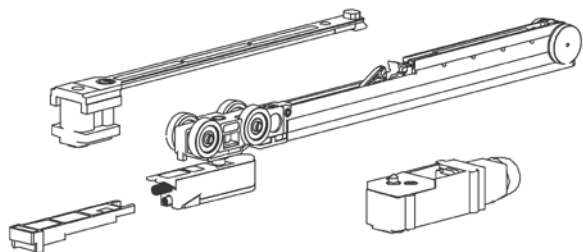

Push&Go + Frenos ABS 80 P.

ACCESORIOS PREMIUM

ALFALUM®