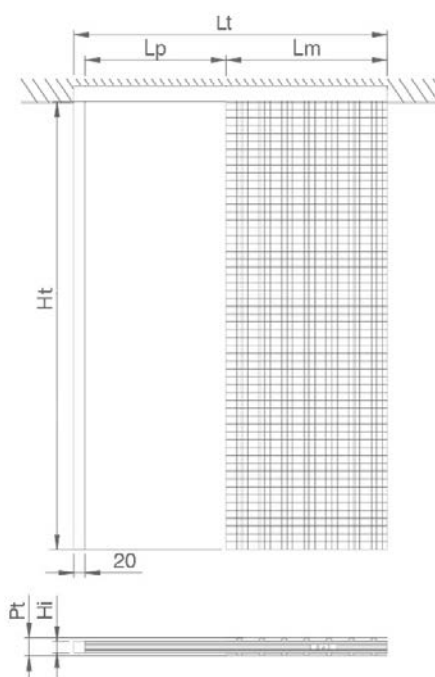

Certificación de 200.000 ciclos de apertura según el Instituto tecnológico AIDIMA para los juegos de accesorios BASIC incluidos.

Raso-techo

HOJA SIMPLE | CARTÓN-YESO

Dimensiones y plano técnico

El premarco RASO-TECHO, lo fabricamos tanto en medidas estándar (ver tabla) como **en medidas especiales hasta 2950 mm en altura.**

Lp (Ancho de paso)	Hp (Altura de paso)	Lt x Ht (Ocupación del premarco)	Pt / Ht (Pared terminada / Huevo interior)		
600	A medida	1300 x <2950	90/52	105/67	125/87
700	A medida	1500 x <2950	90/52	105/67	125/87
800	A medida	1700 x <2950	90/52	105/67	125/87
900	A medida	1900 x <2950	90/52	105/67	125/87
1000	A medida	2100 x <2950	90/52	105/67	125/87
1100	A medida	2300 x <2950	90/52	105/67	125/87
1200	A medida	2500 x <2950	90/52	105/67	125/87
1300	A medida	2700 x <2950	90/52	105/67	125/87
1400	A medida	2900 x <2950	90/52	105/67	125/87

Estos son los perfiles de premarcos disponibles para este modelo de cartón-yeso:

Perfil	Hi (Huevo interno)	Máx. Pta (Máx. puerta recomendada)	Pt 12,5 (Pared terminada placa 12,5)	Pt 15 (Pared terminada placa 15)
Perfil 70	48	35	95	100
Perfil 75	52	40	100	105
Perfil 90	67	50	115	120
Perfil 110	87	70	135	140

Todas las medidas están en milímetros.

RASO-TECHO

HOJA SIMPLE | CARTÓN-YESO