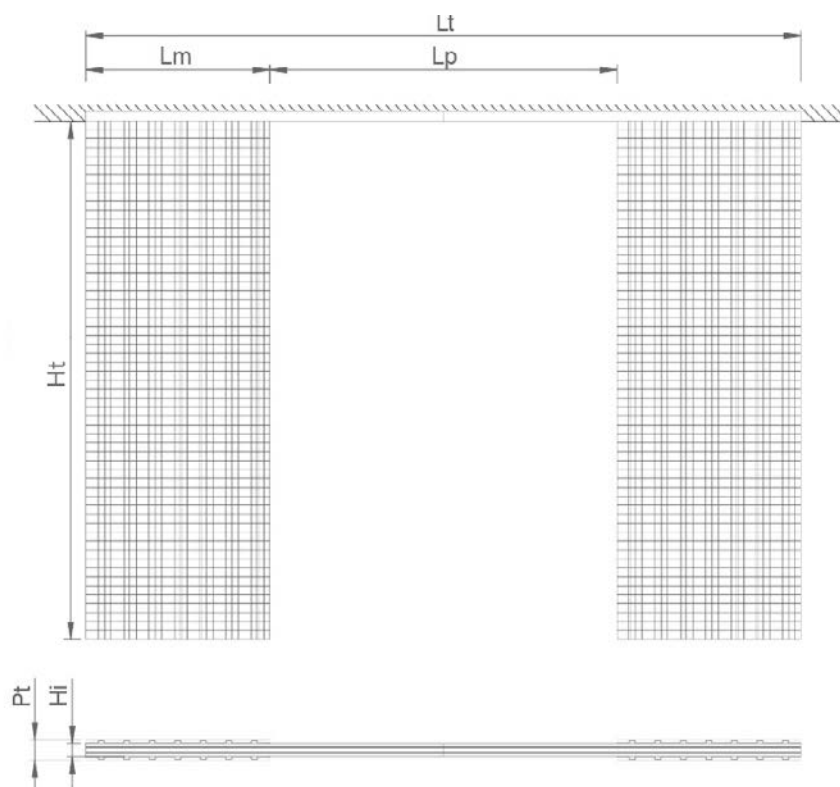

Certificación de 200.000 ciclos de apertura según el Instituto tecnológico AIDIMA para los juegos de accesorios BASIC incluidos.

Dimensiones

El premarco RASO-TECHO, lo fabricamos tanto en medidas estándar (ver tabla) como **en medidas especiales hasta 2950 mm en altura.**

Lp (Ancho de paso)	Hp (Altura de paso)	Lt x Ht (Ocupación del premarco)	Pt / Ht (Pared terminada / Huevo interior)		
600 + 600	A medida	2560 x <2950	90/52	105/67	125/87
700 + 700	A medida	2960 x <2950	90/52	105/67	125/87
800 + 800	A medida	3360 x <2950	90/52	105/67	125/87
900 + 900	A medida	3760 x <2950	90/52	105/67	125/87
1000 + 1000	A medida	4160 x <2950	90/52	105/67	125/87
1100 + 1100	A medida	4560 x <2950	90/52	105/67	125/87
1200 + 1200	A medida	4960 x <2950	90/52	105/67	125/87
1300 + 1300	A medida	5360 x <2950	90/52	105/67	125/87
1400 + 1400	A medida	5760 x <2950	90/52	105/67	125/87

Todas las medidas están en milímetros.

Plano técnico

RASO-TECHO

HOJA SIMPLE | REVOCADO