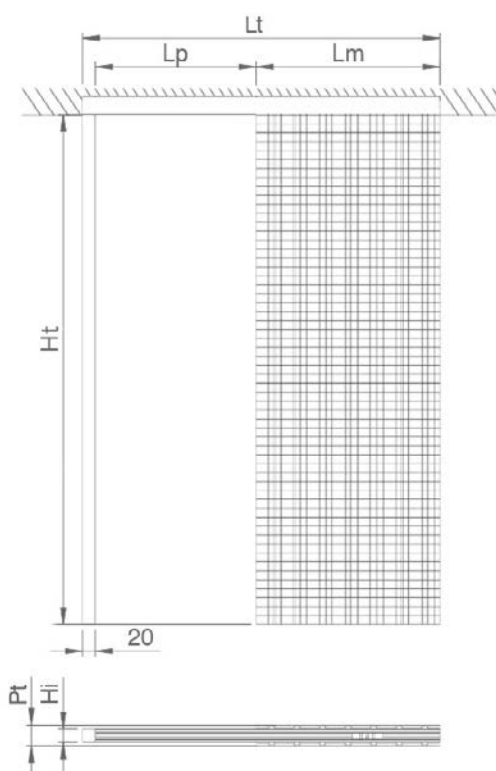

Certificación de 200.000 ciclos de apertura según el Instituto tecnológico AIDIMA para los juegos de accesorios BASIC incluidos.

Dimensiones

El premarco RASO-TECHO, lo fabricamos tanto en medidas estándar (ver tabla) como **en medidas especiales hasta 2950 mm en altura.**

Lp (Ancho de paso)	Hp (Altura de paso)	Lt x Ht (Ocupación del premarco)	Pt / Ht (Pared terminada / Huevo interior)		
600	A medida	1300 x <2950	90/52	105/67	125/87
700	A medida	1500 x <2950	90/52	105/67	125/87
800	A medida	1700 x <2950	90/52	105/67	125/87
900	A medida	1900 x <2950	90/52	105/67	125/87
1000	A medida	2100 x <2950	90/52	105/67	125/87
1100	A medida	2300 x <2950	90/52	105/67	125/87
1200	A medida	2500 x <2950	90/52	105/67	125/87
1300	A medida	2700 x <2950	90/52	105/67	125/87
1400	A medida	2900 x <2950	90/52	105/67	125/87

Todas las medidas están en milímetros.

Plano técnico

RASO-TECHO

HOJA SIMPLE | REVOCADO