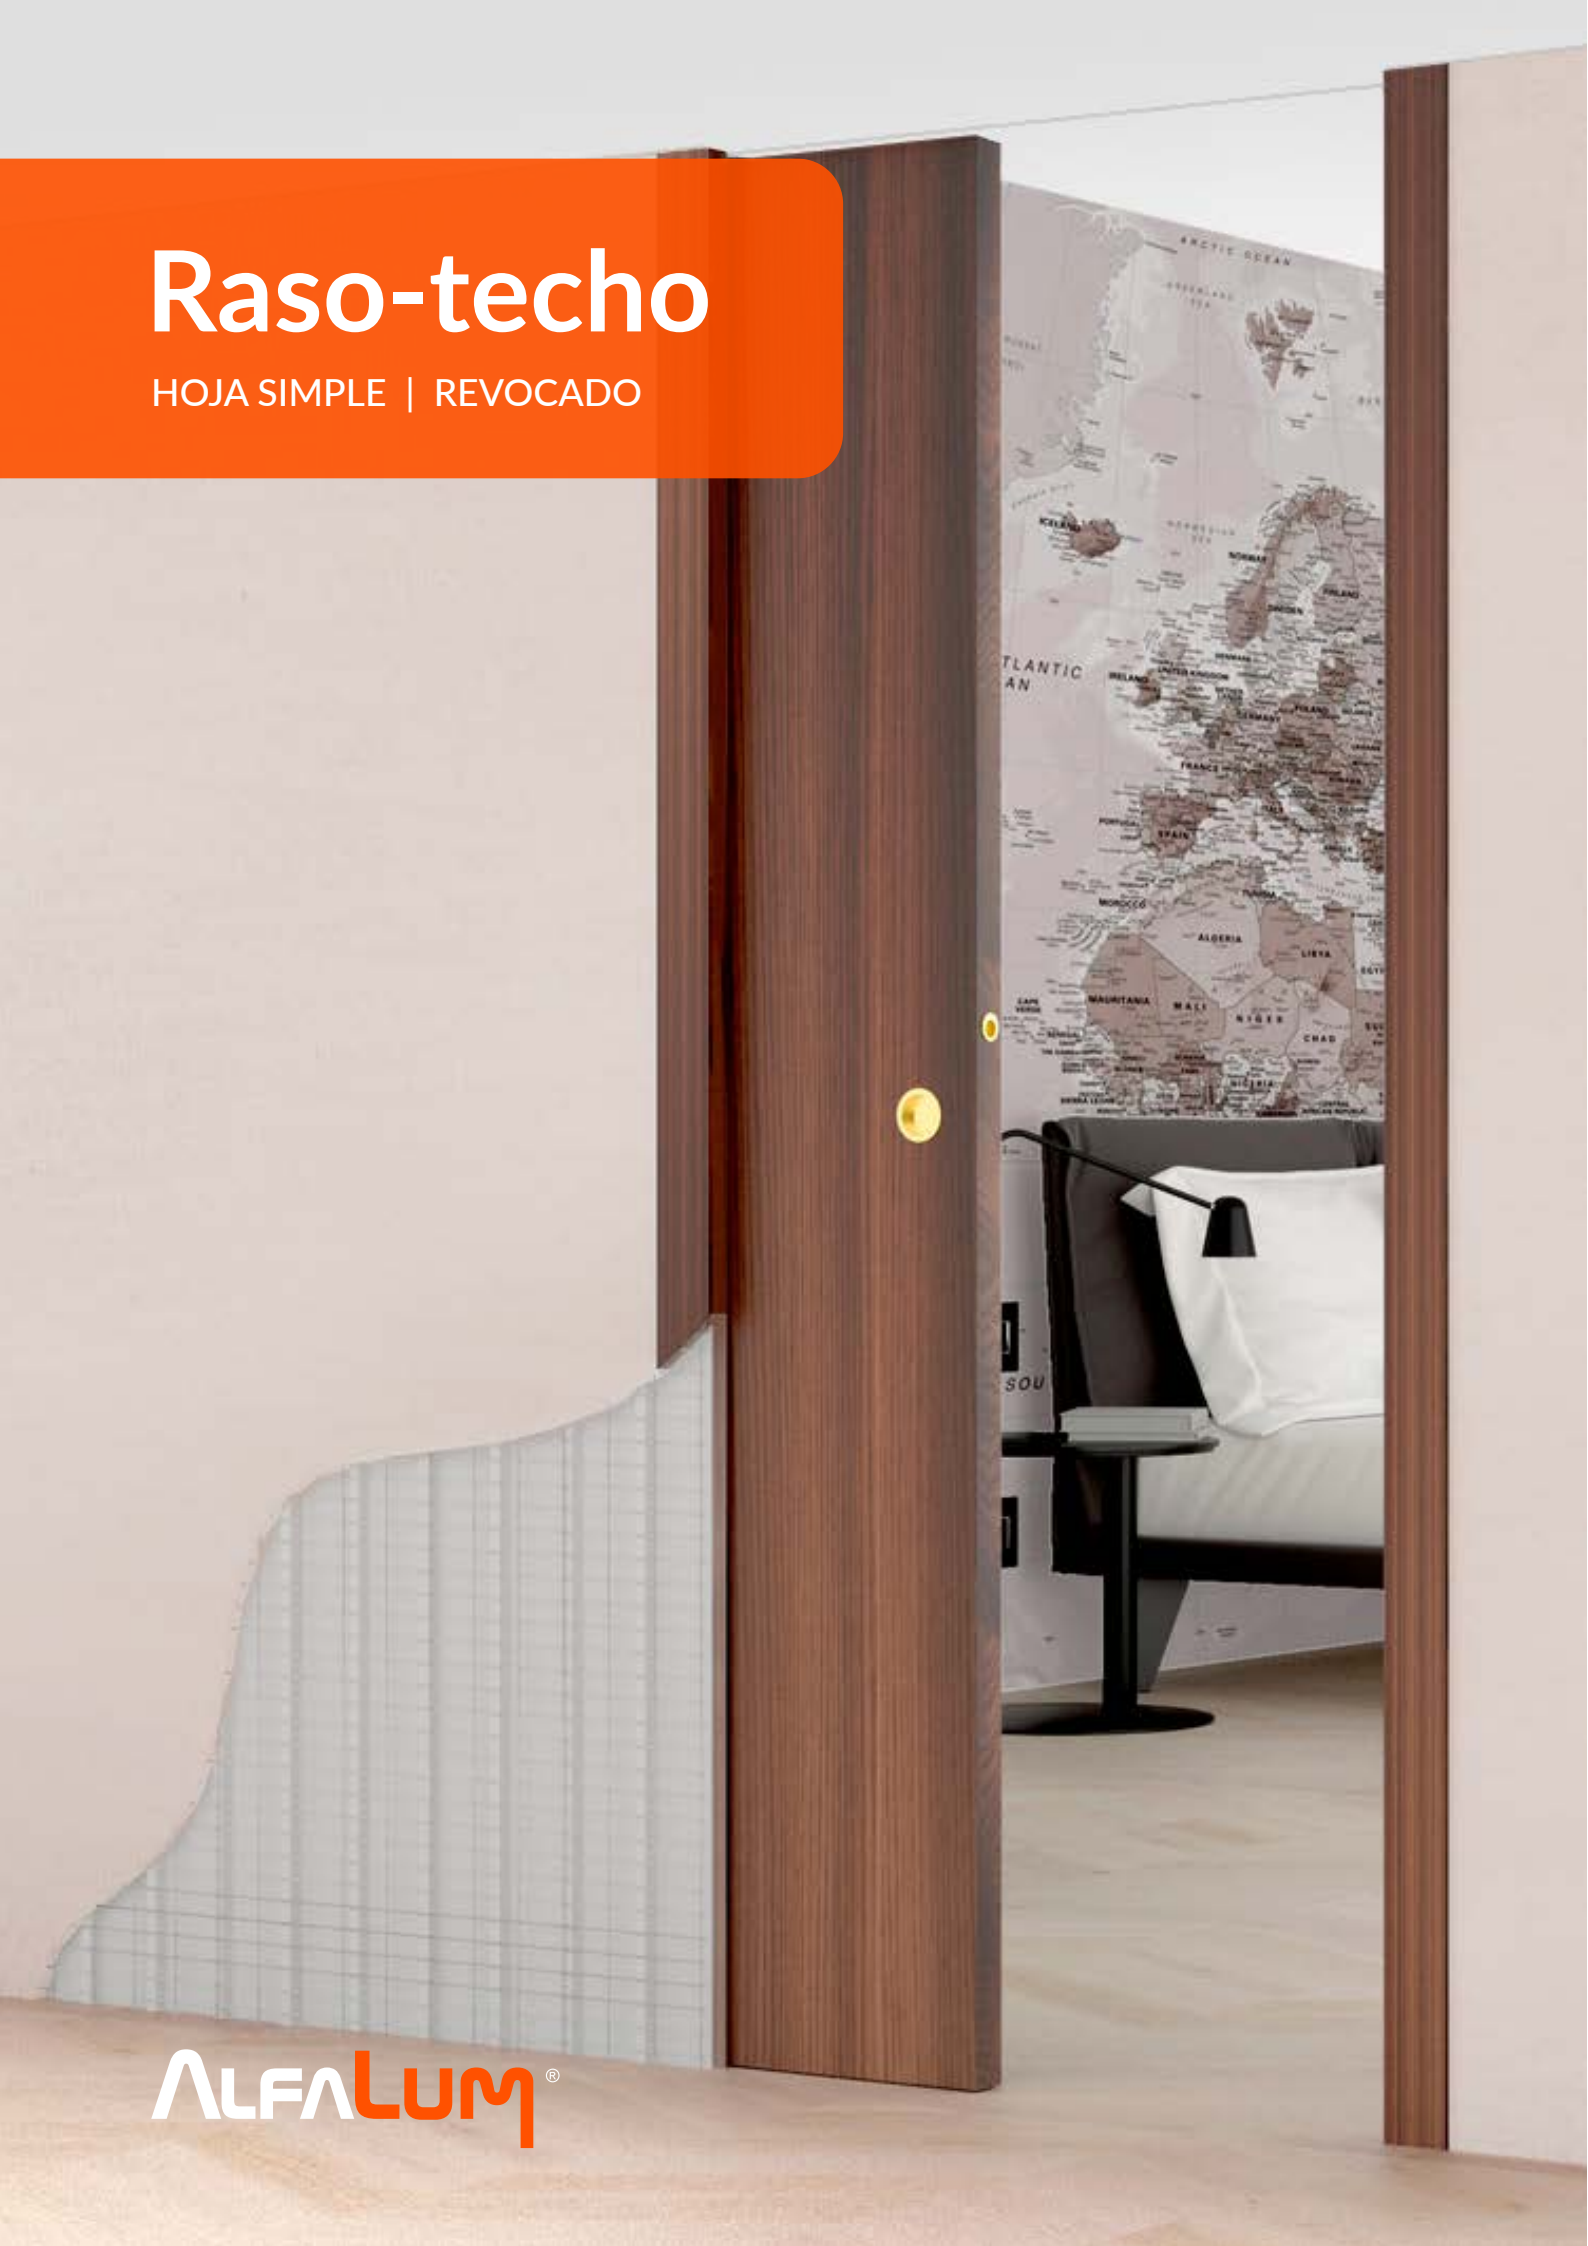

Raso-techo

HOJA SIMPLE | REVOCADO

Raso-techo

HOJA SIMPLE | REVOCADO

ALFALUM®

Armazón para pared de muro RASO-TECHO es el modelo más simple y esencial de suelo a techo. Indicado para pequeños espacios en los que se desea ganar amplitud y mejorar el acceso.

Contenido del embalaje

Armazón para pared de muro, con juego de accesorios BASIC 80 o BASIC 120. Incluye:

- 2x Carros BASIC 80 / 120 kg (Según modelo).
- 1x Freno ABS BASIC.
- 1x Guiador inferior BASIC.