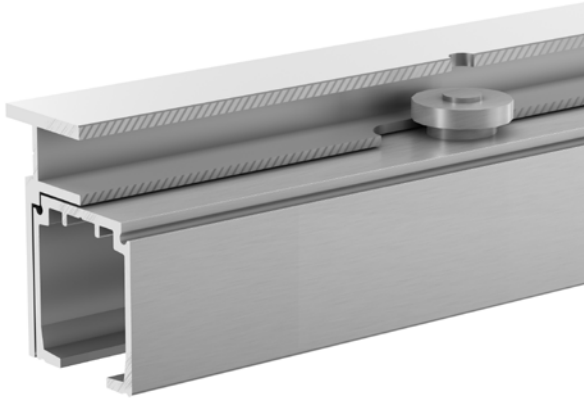

## Descripción

Guía extraíble PREMIUM idónea para una sencilla instalación de nuestros sistemas deslizantes PREMIUM.

Indispensable para instalar Accesorios PREMIUM.

## Contenido del embalaje

- La guía extraíble PREMIUM incluye:
- 1x Perfil para instalación de la guía.
  - 1x Guía extraíble.
  - Anclajes