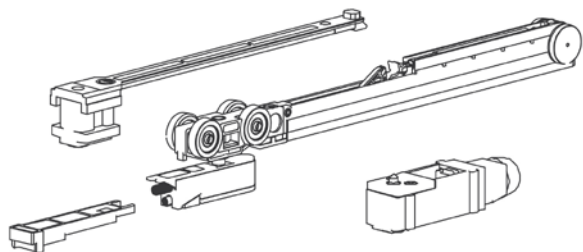

Push&Go + Frenos ABS 80 P.

ACCESORIOS PREMIUM

ALFALUM®

Descripción

Sistema de amortiguación fluido PREMIUM + Sistema de apertura Push&Go para puertas de hasta 80 kg de peso.

Estos sistemas de amortiguación de inercia están insertados entre cojinetes y sus correspondientes soportes rígidos que, junto al sistema de apertura PUSH&GO permite eliminar las vibraciones durante el movimiento, reduciendo el ruido funcional y garantizando la mejor calidad de deslizamiento posible.

Contenido del embalaje

El Freno ABS 80 PREMIUM + Push&Go incluye:

- 1x Freno ABS PREMIUM 80 kg.
- 1x Sistema de apertura Push&Go.
- 1x Activador.

Plano técnico