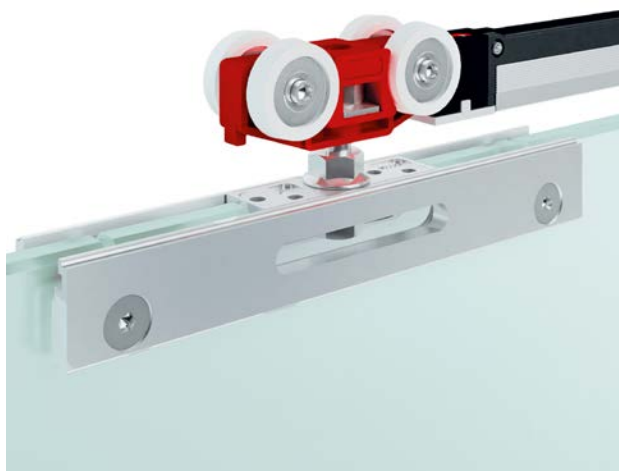

Pinza para vidrio PREMIUM

ACCESORIOS PREMIUM

ALFALUM®

Descripción

Sistema deslizante apto para puertas de vidrio correderas con pinza de altura reducida (sólo 24 mm). El sistema es apto para puertas de cristal con necesidad de taladrado y mordazas dobles. Vidrio no incluido.

Sistema compatible con cristales monolíticos o laminados, con espesores de 8-8,7 (5/16") mm y 10-10,7 mm (3/8").

Contenido del embalaje

El contenido de las Pinzas para vidrio PREMIUM incluye:

- 2x Pinzas para vidrio PREMIUM.
- 1x Guiador inferior PREMIUM.