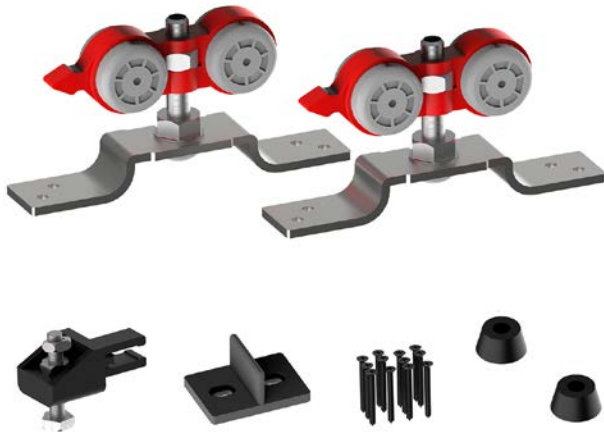

Kit Accesorios Alfa 12 80kg

ACCESORIOS BASIC

ALFALUM®

Descripción

Accesorios para perfil corredera de aluminio de deslizamiento silencioso para puertas de hasta 80 kg. Óptimo deslizamiento sin saltos.

De serie con nuestros premarcos estándar y especiales, con puertas de hasta 80 kg.

Contenido del embalaje

El Kit de accesorios BASIC de 80kg incluye:

- 2x Carros BASIC 80 kg.
- 1x Freno ABS BASIC.
- 1x Guiador inferior BASIC.
- 2x Topes de puerta antigolpe.

Plano técnico