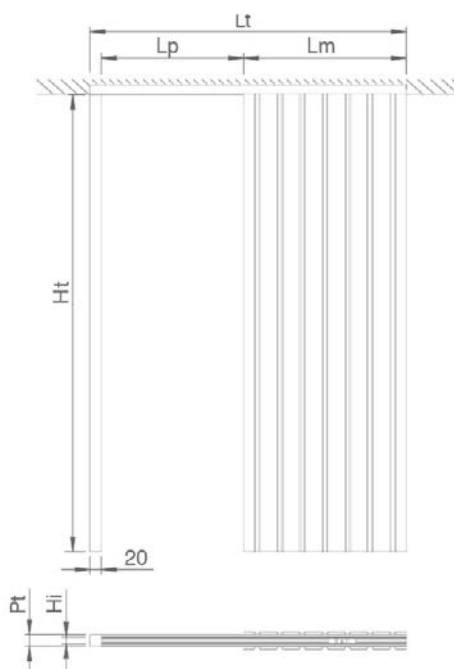

Certificación de 200.000 ciclos de apertura según el Instituto tecnológico AIDIMA para los juegos de accesorios BASIC incluidos.

Dimensiones y plano técnico

El premarco ALVAZ, lo fabricamos tanto en medidas estándar (ver tabla) como en medidas especiales hasta 2950 mm en altura.

Lp (Ancho de paso)	Hp (Altura de paso)	Lt x Ht (Ocupación del premarco)	Pt / Ht (Pared terminada / Hueco interior)
600	2030 / 2100	1290 x 2100 / 2200	105/70
700	2030 / 2100	1490 x 2100 / 2200	105/70
800	2030 / 2100	1690 x 2100 / 2200	105/70
900	2030 / 2100	1890 x 2100 / 2200	105/70
1000	2030 / 2100	2090 x 2100 / 2200	105/70
1100	2030 / 2100	2290 x 2100 / 2200	105/70
1200	2030 / 2100	2490 x 2100 / 2200	105/70

Todas las medidas están en milímetros.

ALVAZ
HOJA SIMPLE | CARTÓN-YESO

ALFALUM[®]