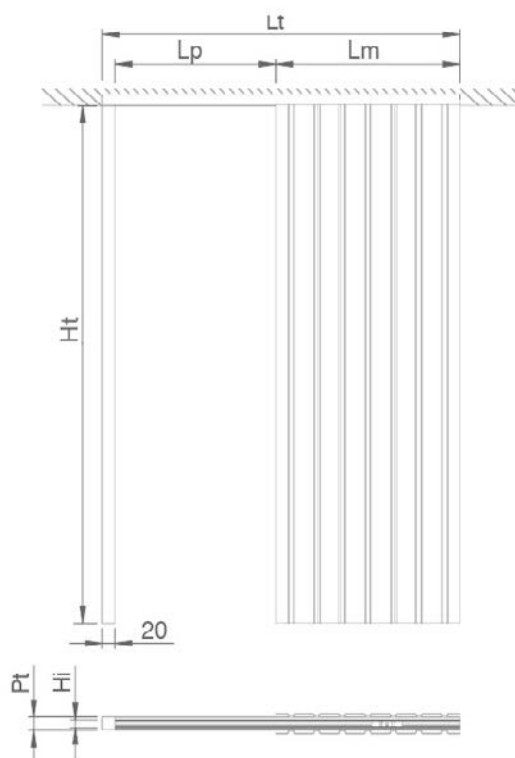

Certificación de 200.000 ciclos de apertura según el Instituto tecnológico AIDIMA para los juegos de accesorios BASIC incluidos.

Dimensiones

El premarco ALVAZ, lo fabricamos tanto en medidas estándar (ver tabla) como en medidas especiales hasta 2950 mm en altura.

Lp (Ancho de paso)	Hp (Altura de paso)	Lt x Ht (Ocupación del premarco)	Pt / Ht (Pared terminada / Hueco interior)
600	2030 / 2100	1290 x 2100 / 2200	105/70
700	2030 / 2100	1490 x 2100 / 2200	105/70
800	2030 / 2100	1690 x 2100 / 2200	105/70
900	2030 / 2100	1890 x 2100 / 2200	105/70
1000	2030 / 2100	2090 x 2100 / 2200	105/70
1100	2030 / 2100	2290 x 2100 / 2200	105/70
1200	2030 / 2100	2490 x 2100 / 2200	105/70

Todas las medidas están en milímetros.

Plano técnico

ALVAZ
HOJA SIMPLE | REVOCADO

ALFALUM[®]