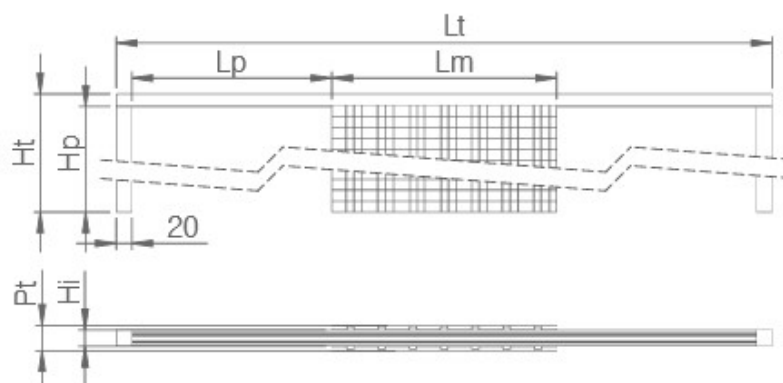

Dimensiones

El premarco BRIO. lo fabricamos tanto en medidas estándar (ver tabla) como en medidas especiales hasta 2950 mm en altura.

Lp (Ancho de paso)	Hp (Altura de paso)	Lt x Ht (Ocupación del premarco)	Pt / Ht (Pared terminada / Hueco interior)
600 + 600	2030 / 2100	1960 x 2100 / 2200	170/132
700 + 700	2030 / 2100	2260 x 2100 / 2200	170/132
800 + 800	2030 / 2100	2560 x 2100 / 2200	170/132
900 + 900	2030 / 2100	2860 x 2100 / 2200	170/132
1000 + 1000	2030 / 2100	3160 x 2100 / 2200	170/132
1100 + 1100	2030 / 2100	3460 x 2100 / 2200	170/132
1200 + 1200	2030 / 2100	3760 x 2100 / 2200	170/132

Estos son los perfiles de premarcos disponibles para este modelo de cartón-yeso:

Perfil	Hi (Hueco interno)	Máx. Pta (Máx. puerta recomendada)	Pt 12,5 (Pared terminada placa 12,5)	Pt 15 (Pared terminada placa 15)
Perfil 70	48	35	95	100
Perfil 75	52	40	100	105
Perfil 90	67	50	115	120
Perfil 110	87	70	135	140

Todas las medidas están en milímetros.

Plano técnico

BRIO

HOJA 1+1 | CARTÓN-YESO