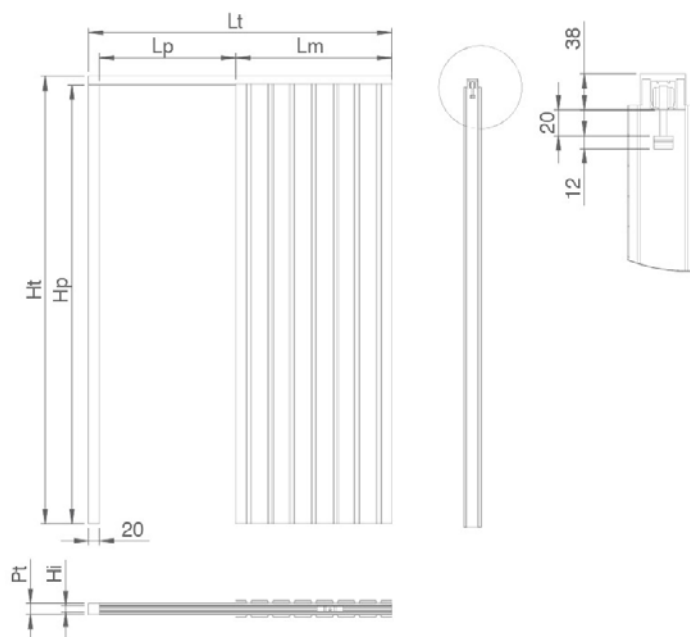

Dimensiones y plano técnico

El premarco ALFA, lo fabricamos tanto en medidas estándar (ver tabla) como en medidas especiales hasta 2950 mm en altura y hasta 2000 mm de ancho de paso.

Lp (Ancho de paso)	Hp (Altura de paso)	Lt x Ht (Ocupación del premarco)	Pt / Ht (Pared terminada / Huevo interior)		
600	2030 / 2110	1300 x 2100 / 2180	100/52	115/67	125/87
700	2030 / 2110	1500 x 2100 / 2180	100/52	115/67	125/87
800	2030 / 2110	1700 x 2100 / 2180	100/52	115/67	125/87
900	2030 / 2110	1900 x 2100 / 2180	100/52	115/67	125/87
1000	2030 / 2110	2100 x 2100 / 2180	100/52	115/67	125/87
1100	2030 / 2110	2300 x 2100 / 2180	100/52	115/67	125/87
1200	2030 / 2110	2500 x 2100 / 2180	100/52	115/67	125/87
1300	2030 / 2110	2700 x 2100 / 2180	100/52	115/67	125/87
1400	2030 / 2110	2900 x 2100 / 2180	100/52	115/67	125/87

Estos son los perfiles de premarcos disponibles para este modelo de cartón-yeso:

Perfil	Hi (Huevo interno)	Máx. Pta (Máx. puerta recomendada)	Pt 12,5 (Pared terminada placa 12,5)	Pt 15 (Pared terminada placa 15)
Perfil 70	48	35	95	100
Perfil 75	52	40	100	105
Perfil 90	67	50	115	120
Perfil 110	87	70	135	140

Todas las medidas están en milímetros.

ALFA

HOJA SIMPLE | CARTÓN-YESO

ALFALUM[®]