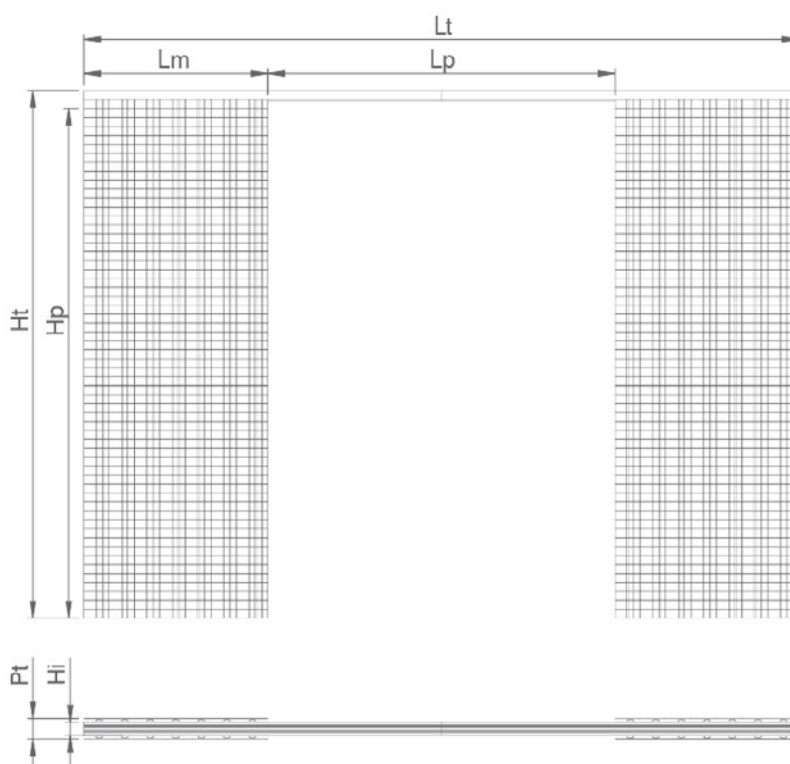

Dimensiones

El premarco ALFA DOBLE, lo fabricamos tanto en medidas estándar (ver tabla) como **en medidas especiales hasta 2950 mm en altura.**

Lp (Ancho de paso)	Hp (Altura de paso)	Lt x Ht (Ocupación del premarco)	Pt / Ht (Pared terminada / Huevo interior)		
600 + 600	2030 / 2110	2560 x 2100 / 2180	90/52	105/67	125/87
700 + 700	2030 / 2110	2960 x 2100 / 2180	90/52	105/67	125/87
800 + 800	2030 / 2110	3360 x 2100 / 2180	90/52	105/67	125/87
900 + 900	2030 / 2110	3760 x 2100 / 2180	90/52	105/67	125/87
1000 + 1000	2030 / 2110	4160 x 2100 / 2180	90/52	105/67	125/87
1100 + 1100	2030 / 2110	4560 x 2100 / 2180	90/52	105/67	125/87
1200 + 1200	2030 / 2110	4960 x 2100 / 2180	90/52	105/67	125/87
1300 + 1300	2030 / 2110	5360 x 2100 / 2180	90/52	105/67	125/87
1400 + 1400	2030 / 2110	5760 x 2100 / 2180	90/52	105/67	125/87

Todas las medidas están en milímetros.

Plano técnico

ALFA
HOJA DOBLE | REVOCADO