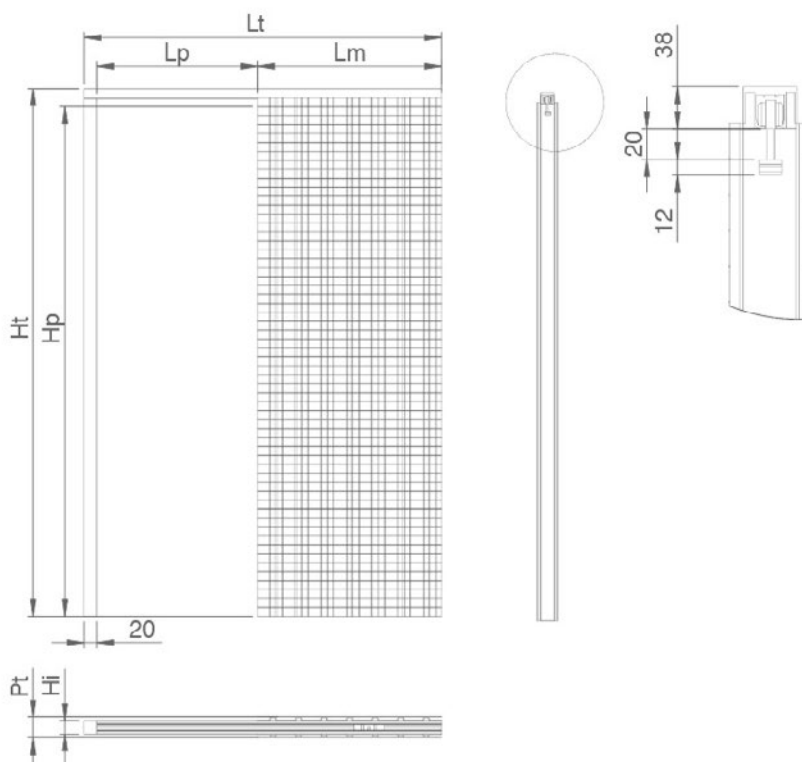

Dimensiones

El premarco ALFA, lo fabricamos tanto en medidas estándar (ver tabla) como en medidas especiales hasta 2950 mm en altura y hasta 2000 mm de ancho de paso.

Lp (Ancho de paso)	Hp (Altura de paso)	Lt x Ht (Ocupación del premarco)	Pt / Ht (Pared terminada / Huevo interior)		
600	2030 / 2110	1300 x 2100 / 2180	90/52	105/67	125/87
700	2030 / 2110	1500 x 2100 / 2180	90/52	105/67	125/87
800	2030 / 2110	1700 x 2100 / 2180	90/52	105/67	125/87
900	2030 / 2110	1900 x 2100 / 2180	90/52	105/67	125/87
1000	2030 / 2110	2100 x 2100 / 2180	90/52	105/67	125/87
1100	2030 / 2110	2300 x 2100 / 2180	90/52	105/67	125/87
1200	2030 / 2110	2500 x 2100 / 2180	90/52	105/67	125/87
1300	2030 / 2110	2700 x 2100 / 2180	90/52	105/67	125/87
1400	2030 / width	2900 x 2100 / 2180	90/52	105/67	125/87

Todas las medidas están en milímetros.

Plano técnico

ALFA
HOJA SIMPLE | REVOCADO